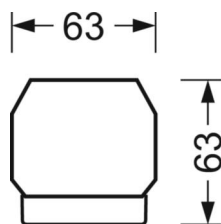

MECHANIKA

Kolor obudowy	biały beskidzki RAL 9016
Wymiary (DxSzxW/ŚrxW)	1531mm x 55mm x 33mm
Masa (netto)	1.9kg
Rodzaj montażu	Montaż systemu szyn nośnych

DEEP-LINK

<https://www.regiolux.de/pl/article/18510204100>

Odnosnik	LED 6000lm 840
ηLB	100 %
Φ ↓/↑	98 % / 2 %
UGR pop./pod.	20.0 / 20.4

Wymiary

L	1531 mm	Długość
B	55 mm	Szerokość
H	33 mm	Wysokość