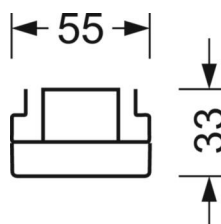

MECHANIKA

Kolor obudowy	biały beskidzki RAL 9016
Wymiary (DxSzxW/ŚrxW)	1531mm x 55mm x 33mm
Masa (netto)	1.9kg
Rodzaj montażu	Montaż systemu szyn nośnych

DEEP-LINK

<https://www.regiolux.de/pl/article/18510204100>

Odnosnik	LED 6000lm 840
ηLB	100 %
Φ ↓/↑	98 % / 2 %
UGR pop./pod.	20.0 / 20.4

Wymiary

L	1531 mm	Długość
B	55 mm	Szerokość
H	33 mm	Wysokość