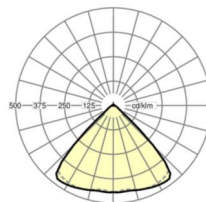

ELEKTROTECHNIKA

Zasilacz	Elektroniczny sterownik (1 szt.)
Moc systemowa	37W
Napięcie sieciowe	230V/50Hz
Klasa efektywności energetycznej/Źródło światła	D

TECHNIKA ŚWIETLNA

Wyposażenie	LED, współczynnik oddawania barw/kolor światła CRI ≥ 80 / 4000K
Tolerancja koloru (MacAdam)	3SDCM
Bezpieczeństwo fotobiologiczne (Oprawa)	RG1
Nominalny strumień świetlny	6074lm
Trwałość LED	50000h L80/B10 (Tq 40°C)
Wydajność oprawy	162lm/W
Kąt rozsyłu światła	95° (C0) / 95° (C90)
UGR pop./pod.	20.0 / 20.4

MECHANIKA

Kolor obudowy	biały beskidzki RAL 9016
Wymiary (DxSzxW/ŚrxW)	1531mm x 55mm x 33mm
Masa (netto)	1.9kg
Rodzaj montażu	Montaż systemu szyn nośnych

DEEP-LINK

<https://www.regiolux.de/pl/article/18510204100>

Odnosnik	LED 6000lm 840
ηLB	100 %
Φ ↓/↑	98 % / 2 %
UGR pop./pod.	20.0 / 20.4

Wymiary

L	1531 mm	Długość
B	55 mm	Szerokość
H	33 mm	Wysokość